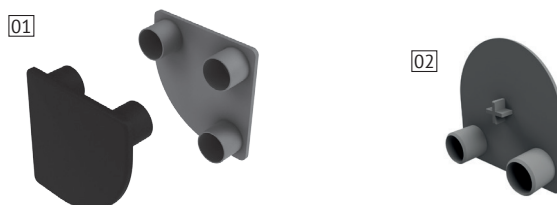

## Zubehör

Tappo per profilo sagomato 45° - Serie 45 / Kappe für Form-Profil 45° - Serie 45

CAVA / NUT	Codice / Code	Descrizione / Beschreibung	Materiale / Material	Colore / Farbe
	8	Tappo 45x45 45° Angolare / Kappe 45x45 45° Winkel	Nylon / Nylon	Nero / Schwarz
	8	Tappo 45x45 45° angolare / Kappe 45x45 45° Winkel	Nylon / Nylon	Grigio / Grau

Tappo per profilo raggiato Serie 45 / Kappe für strahlenförmiges Profil Serie 45

CAVA / NUT	Codice / Code	Rif. / Bez.	Descrizione / Beschreibung	Materiale / Material	Colore / Farbe
	8	[01]	Tappo 45x45 tondo / Kappe 45x45 rund	Nylon / Nylon	Nero / Schwarz
	8	[01]	Tappo 45x45 tondo / Kappe 45x45 rund	Nylon / Nylon	Grigio / Grau
		[02]	Tappo 45x45 tondo / Kappe 45x45 rund	Nylon / Nylon	Grigio / Grau

Tappo per profilo sagomato 45° / Kappe für Form-Profil 45°

CAVA / NUT	Codice / Code	Descrizione / Beschreibung	Materiale / Material	Colore / Farbe
	8	Tappo 45x45 nero 45° / Kappe 45x45 Schwarz 45°	Nylon / Nylon	Nero / Schwarz
	8	Tappo 45x45 Grigio 45° / Kappe 45x45 Grau 45°	Nylon / Nylon	Grigio / Grau

Tappo per profilo angolare raggiato Serie 45 / Kappe für strahlenförmiges Winkel Profil Serie 45

CAVA / NUT	Codice / Code	Descrizione / Beschreibung	Materiale / Material	Colore / Farbe
	8	Tappo 90x90 angolare raggiato / Kappe für strahlenförmiges Winkel 90x90	Nylon / Nylon	Nero / Schwarz